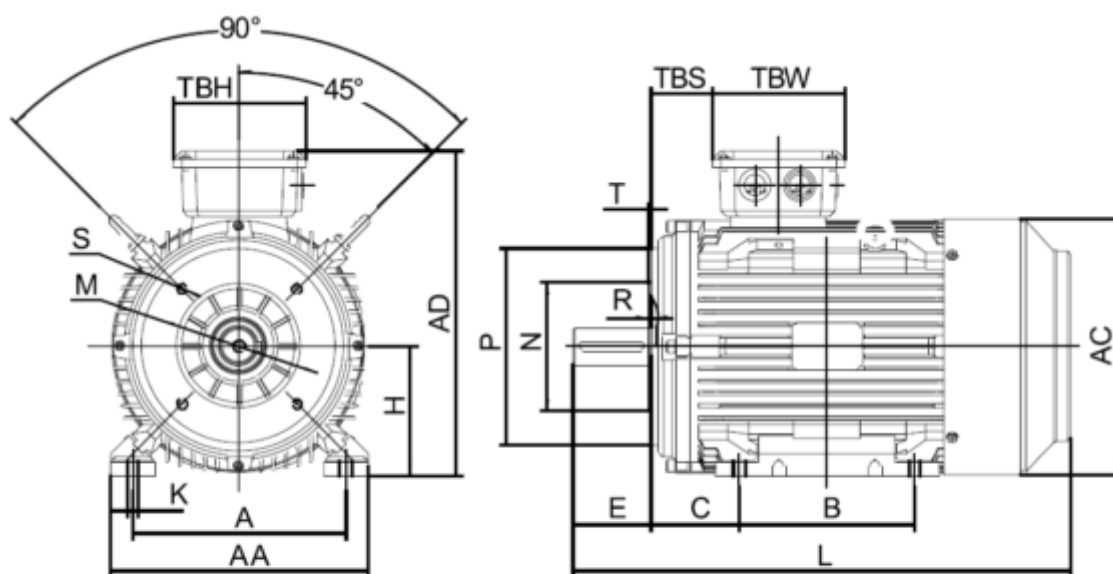

Varenummer: 250304500426
 Beskrivelse: Kleadrive T3C 225M-4 45.0KW 1400 o/min
 3x400/690V 50HZ IP55 B34 Eff=94,2%

Mål

A = 356	F = 18	P =
AA = 440	G = 53	R =
AC = Ø459	H = 225	S = -
AD = 558	HD = 333	T =
B = 311	K = Ø19	TBH = 233
C = 149	L = 835	TBS = 211.5
D = Ø60	M =	TBW = 186
E = 140	N =	