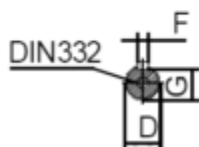

Varenummer: 250304500426
 Beskrivelse: Kleadrive T3C 225M-4 45.0KW 1400 o/min
 3x400/690V 50HZ IP55 B34 Eff=94,2%

Mål

A = 356	F = 18	P =
AA = 440	G = 53	R =
AC = Ø459	H = 225	S = -
AD = 558	HD = 333	T =
B = 311	K = Ø19	TBH = 233
C = 149	L = 835	TBS = 211.5
D = Ø60	M =	TBW = 186
E = 140	N =	